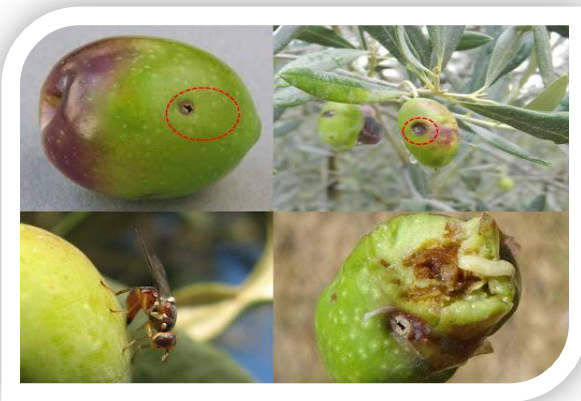

AVERTISSEMENT AGRICOLE**التنبيهات الزراعية****La mouche de l'olive (3^{ème} avis)****17/10/2021**

Le réseau de surveillance de l'INPV continue de révéler de nouvelles captures d'adultes de la mouche de l'olive au niveau des vergers oléicoles des wilayas de Chlef, de Mostaganem, de Blida, de Batna, de Bouira, de Tizi Ouzou, de Boumerdes et d'Oran.

A cet effet et vu le stade sensible de l'olivier et les conditions climatiques favorables à l'activité de ce ravageur, il est vivement recommandé à l'ensemble des oléiculteurs, notamment ceux des zones tardives d'intervenir par l'application d'un insecticide approprié et homologué à cet usage.